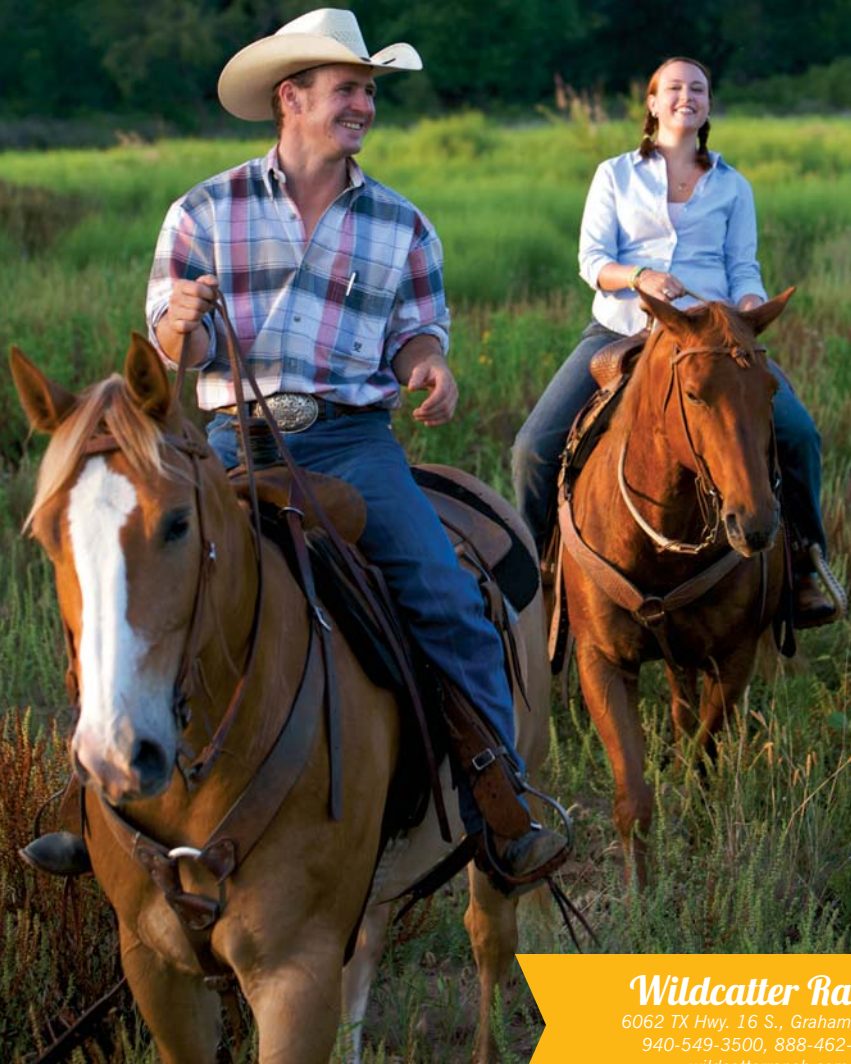

Wildcatter Ranch

6062 TX Hwy. 16 S., Graham, 76450
940-549-3500, 888-462-9277
wildcatterranch.com

Buffalo Valley Event Center

2946 Ganzer Rd. W., Denton, 76207
940-482-3409,
buffalovalleyeventcenter.com

Rancho para eventos especiales y centro vacacional. Tiene capacidad para 600 personas.

Circle R Ranch

5901 Cross Timbers Rd.,
Flower Mound, 75022
817-430-1561, circrerranch.org

Rancho para eventos especiales. Tiene capacidad para 5,000 personas. Sólo grupos con reservación previa.

Double D Ranch

12809 Eastgate Dr., Mesquite, 75181
972-289-2341, ddranchdallas.com

Rancho para eventos especiales.

Kueckelhan Ranch

7036 N. TX Hwy. 78, Bonham, 75418
903-583-5337, kueckelhanrodeo.com

Rancho de labores participativas.

Lazy F Ranch

15547 FM 1116 (1.6 km al norte de la US Hwy. 87), Smiley, 78159
210-391-6378

lazy-f-working-guest-ranch.com

Rancho de labores participativas y para huéspedes. Tiene capacidad para 28 personas.

Lone Oak Ranch and Retreat

8484 FM 372 S., Gainesville, 76240
940-668-2855, loneoakretreat.com

Rancho de huéspedes y de eventos especiales.

Aloja a 80 personas en habitaciones de hotel y a 150 en barracas y cabañas.

Nueces Canyon Ranch Equestrian Center

9501 US Hwy. 290 W.,
Brenham, 77833
979-289-5600, nuecescanyon.com

Rancho ganadero, de huéspedes, de labores participativas, centro vacacional y eventos especiales. Tiene capacidad para 100 personas durante el día, aloja a 44 para pasar la noche (12 habitaciones).

The Ranch of Lonesome Dove

2299 Lonesome Dove Rd.,
Southlake, 76092
817-329-1100

theranchoflonesomedove.com

Rancho para eventos especiales. Tiene capacidad para 999 personas en el interior y para más de 3,000 en el escenario al aire libre durante el día.

Reunion Ranch

850 CR 255, Georgetown, 78633
512-515-6200, reunionranch1.com

Rancho para eventos especiales y para turistas. Tiene capacidad para hasta 5,000 personas durante el día.

Rio Cibolo Ranch

1101 Ulrich Rd., Marion, 78124
830-914-3325, riociboloranch.com

Rancho para eventos especiales, ganadero y de labores participativas. Tiene capacidad para 5,000 personas.

Rocking L Guest Ranch

240 Van Zandt, CR 3837,
Wills Point, 75169
903-560-0246, rockingl ranch.com

Rancho de huéspedes, centro vacacional y eventos especiales. Tiene capacidad para 35 personas.

Storybook Ranch

3701 S. Custer Rd., McKinney, 75070
972-369-0874, storybookranch.org

Rancho para eventos especiales. Tiene capacidad para 750 personas. Se debe hacer reservación.

Texas Horse Park

811 Pemberton Hill Rd., Dallas, 75217 469-804-2660, texashorsepark.com

Texas Ranch Life

10848 Cactus Ln.,
Chappell Hill, 77426
979-865-3649, texasranchlife.com

Rancho ganadero, para turistas, de huéspedes, de labores participativas, cacería, centro vacacional y eventos especiales. Tiene alojamiento para 60 personas y capacidad para 300 si se trata de eventos. Se debe hacer reservación.

Wildcatter Ranch